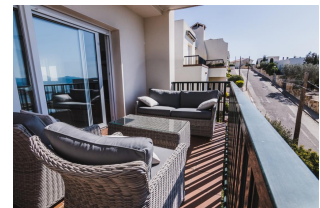

Dades generals

Tipus d'immoble: **Casa adossada** m2: **73**
m2 parcel·la: **0** Distància de la platja:
Any de construcció: Tipus de piscina: **Comunitària**
2004
Vistes: **Sense vistes**

Característiques

Nombre d'habitacions: **3** Lavabos: **0** Banys amb banyera: **1**
Banys amb dutxa: **1** Llits de matrimoni: **2** Llits individuals: **0**
Llits amb lliteres: **1** Bressols: **0** Sofàs llits: **0**
Tipus de cuina:

Altres característiques

Terrassa Jardí Garatge

Equipament

typology_id Calefacció Aire condicionat
Equipament de cuina Forn Microones
Cafetera Nevera Rentadora
TV TV Satèl·lit satellite_tv_model
Barbacoa Mobles jardí