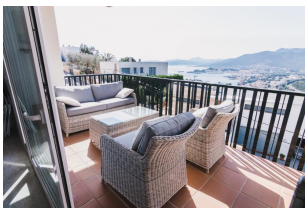

Dades generals

Tipus d'immoble: **Casa adossada** m2: **73**
m2 parcel·la: **0** Distància de la platja:
Any de construcció: Tipus de piscina: **Comunitària**
2004
Vistes: **Sense vistes**

Característiques

Nombre d'habitacions: **3** Lavabos: **0** Banys amb banyera: **1**
Banys amb dutxa: **1** Llits de matrimoni: **2** Llits individuals: **0**
Llits amb lliteres: **1** Bressols: **0** Sofàs llits: **0**
Tipus de cuina:

Altres característiques

Terrassa Jardí Garatge

Equipament

typology_id Calefacció Aire condicionat
Equipament de cuina Forn Microones
Cafetera Nevera Rentadora
TV TV Satèl·lit satellite_tv_model
Barbacoa Mobles jardí