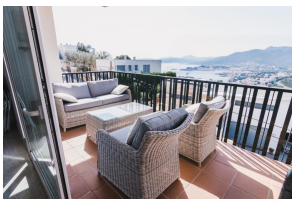

Allgemeine Angaben

Art von Immobileinobjekt: m2: **73**
Reihenhaus
m2 Grundstück: **0** Entfernung zum Strand:
Baujahr: **2004** Pool: **Gemeinschaft**
Aussicht: **Ohne Ausblick**

Eigenschaften

Anzahl von Schlafzimmer: Gäste-WC: **0** Bad mit Badewanne: **1**
3
Bad mit Dusche: **1** Doppelbett: **2** Einzelbett: **0**
Etagenbett: **1** Kinderbett: **0** Schlafsofa: **0**
Art von Küche:

Weitere Eigenschaften

Terrasse Garten Garage

Ausstattung

typology_id Heizung Klimaanlage
Küchenausstattung Backofen Mikrowelle
Kaffeemaschine Kühlschrank Waschmaschine
Fernseher Satellitenfernsehen satellite_tv_model
Steingrill Gartenmöbel