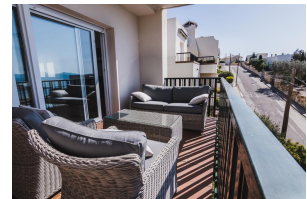

Allgemeine Angaben

Art von Immobileinobjekt: m2: **73**
Reihenhaus
m2 Grundstück: **0** Entfernung zum Strand:
Baujahr: **2004** Pool: **Gemeinschaft**
Aussicht: **Ohne Ausblick**

Eigenschaften

Anzahl von Schlafzimmer: Gäste-WC: **0** Bad mit Badewanne: **1**
3
Bad mit Dusche: **1** Doppelbett: **2** Einzelbett: **0**
Etagenbett: **1** Kinderbett: **0** Schlafsofa: **0**
Art von Küche:

Weitere Eigenschaften

Terrasse Garten Garage

Ausstattung

typology_id Heizung Klimaanlage
Küchenausstattung Backofen Mikrowelle
Kaffeemaschine Kühlschrank Waschmaschine
Fernseher Satellitenfernsehen satellite_tv_model
Steingrill Gartenmöbel