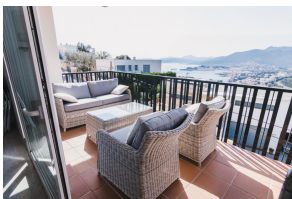

Datos generales

Tipo de inmueble: **Casa adosada** m2: **73**
m2 parcela: **0** Distancia de la playa:
Año de construcción: Tipo de piscina: **Comunitaria**
2004
Vistas: **Sin vistas**

Características

Número de habitaciones: Aseos: **0** Baños con bañera: **1**
3
Baños con ducha: **1** Camas de matrimonio: **2** Camas individuales: **0**
Camas con literas: **1** Cunas: **0** Sofás camas: **0**
Tipo de cocina:

Otras características

Terraza Jardín Garaje

Equipamiento

typology_id Calefacción Aire acondicionado
Equipamiento de cocina Horno Microondas
Cafetera Nevera Lavadora
TV TV Satélite satellite_tv_model
Barbacoa Muebles jardín