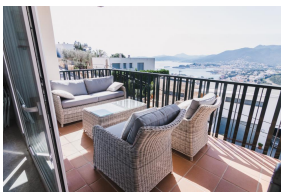

Caractéristiques générales

Type de propriété: **Maison jumelée** m2: **73**
m2 terrain: **0** Distance de la plage:
Année de construction: **2004** Type de piscine: **Communautaire**
Vues: **Sans vue**

Caractéristiques

Nombre de chambres: **3** Toilettes: **0** Salle de bain avec baignoire: **1**
Salle de douche: **1** Lits doubles: **2** Lits individuels: **0**
Lits superposés: **1** Berceaux: **0** Canapé-lit: **0**
Type de cuisine:

Autres caractéristiques

Terrasse Jardin Garage

Équipement

typology_id Chauffage Climatisation
Equipements de Cuisine Four Micro-onde
Cafetière Frigo Machine à laver
TV Télévision par satellite satellite_tv_model
BBQ Mobilier de jardin