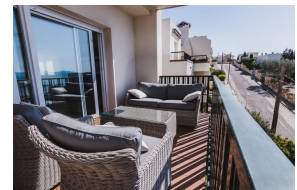

Caractéristiques générales

Type de propriété: **Maison jumelée** m2: **73**
m2 terrain: **0** Distance de la plage:
Année de construction: **2004** Type de piscine: **Communautaire**
Vues: **Sans vue**

Caractéristiques

Nombre de chambres: **3** Toilettes: **0** Salle de bain avec baignoire: **1**
Salle de douche: **1** Lits doubles: **2** Lits individuels: **0**
Lits superposés: **1** Berceaux: **0** Canapé-lit: **0**
Type de cuisine:

Autres caractéristiques

Terrasse Jardin Garage

Équipement

typology_id Chauffage Climatisation
Equipements de Cuisine Four Micro-onde
Cafetière Frigo Machine à laver
TV Télévision par satellite satellite_tv_model
BBQ Mobilier de jardin