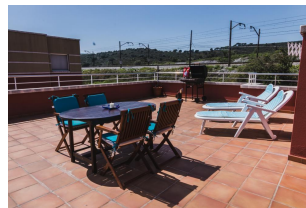

Dades generals

Tipus d'immoble: **Apartament** m2: **65**
m2 parcel·la: **0** Distància de la platja: **500 metres**
Any de construcció: Tipus de piscina:
Vistes: **Vista al mar**

Característiques

Nombre d'habitacions: **2**   Lavabos: **1**   Banys amb banyera: **1**
Banys amb dutxa: **0**   Llits de matrimoni: **1**   Llits individuals: **1**
Llits amb lliteres: **2**   Bressols: **0**   Sofàs llits: **0**
Tipus de cuina: **Cuina americana**

Altres característiques

Terrassa   Aparcament

Equipament

typology_id	Calefacció	heating_model
Armaris encastats	kitchen_model	Equipament de cuina
Forn	Microones	Cafetera
Nevera	Rentadora	TV
TDT	DVD	Barbacoa portàtil
Mobles de jardí o exterior	Tendal