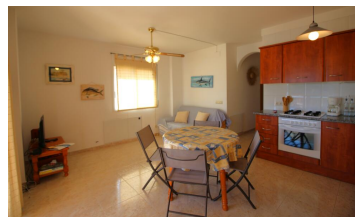

Dades generals

Tipus d'immoble: **Apartament** m2: **65**
m2 parcel·la: **0** Distància de la platja: **10 METRES**
Any de construcció: Tipus de piscina:
Vistes: **Sense vistes**

Característiques

Nombre d'habitacions: **2** Lavabos: **0** Banys amb banyera: **1**
Banys amb dutxa: **0** Llits de matrimoni: **1** Llits individuals: **2**
Llits amb lliteres: **0** Bressols: **0** Sofàs llits: **1**
Tipus de cuina: **Cuina americana**

Altres característiques

Terrassa

Equipament

typology_id	Calefacció	heating_model
Equipament de cuina	Microones	Cafetera
electric_coffee_maker_model	Nevera	Rentadora
del		
Termo	TV	Comentaris