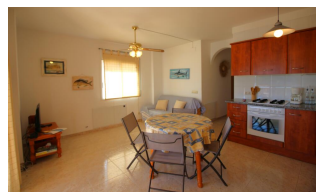

Allgemeine Angaben

Art von Immobileinobjekt: m2: **65**
Apartment
m2 Grundstück: **0** Entfernung zum Strand: **10**
METRES
Baujahr: Pool:
Aussicht: **Ohne Ausblick**

Eigenschaften

Anzahl von Schlafzimmer: Gäste-WC: **0** Bad mit Badewanne: **1**
2
Bad mit Dusche: **0** Doppelbett: **1** Einzelbett: **2**
Etagenbett: **0** Kinderbett: **0** Schlafsofa: **1**
Art von Küche: **Offene Küche**

Weitere Eigenschaften

Terrasse

Ausstattung

typology_id	Heizung	heating_model
Küchenasstattung	Mikrowelle	Kaffeemaschine
electric_coffee_maker_model	Kühlschrank	Waschmaschine
Boiler	Fernseher	Comments