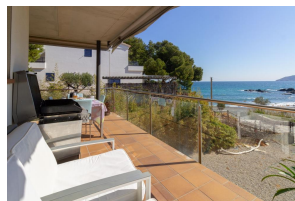

Dades generals

Tipus d'immoble: **Apartament** m2: **82**
m2 parcel·la: **0** Distància de la platja: **2 METRES**
Any de construcció: Tipus de piscina:
Vistes: **Vista al mar**

Característiques

Nombre d'habitacions: **3** Lavabos: **0** Banys amb banyera: **0**
Banys amb dutxa: **2** Llits de matrimoni: **1** Llits individuals: **2**
Llits amb lliteres: **1** Bressols: **0** Sofàs llits: **0**
Tipus de cuina: **Cuina independent**

Altres característiques

Terrassa   Aparcament   Garatge

Equipament

typology_id	Aire condicionat	air_conditioning_model
Armaris encastats	kitchen_model	Equipament de cuina
Tetera	Rentavaixelles	Forn
Microones	Cafetera	Nevera
Rentadora	Planxa	Termo
TV Satèl·lit	satellite_tv_model	Barbacoa
Mobles jardí	Tendal	Comentaris