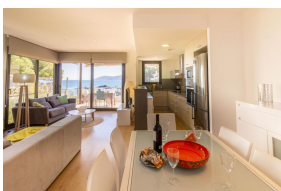

Datos generales

Tipo de inmueble: **Apartamento** m2: **82**
m2 parcela: **0** Distancia de la playa: **2 METRES**
Año de construcción: Tipo de piscina:
Vistas: **Vista al mar**

Características

Número de habitaciones: Aseos: **0** Baños con bañera: **0**
3
Baños con ducha: **2** Camas de matrimonio: **1** Camas individuales: **2**
Camas con literas: **1** Cunas: **0** Sofás camas: **0**
Tipo de cocina: **Cocina independiente**

Otras características

Terraza   Aparcamiento   Garaje

Equipamiento

typology_id	Aire acondicionado	air_conditioning_model
Armarios empotrados	kitchen_model	Equipamiento de cocina
Tetera	Lavavajillas	Horno
Microondas	Cafetera	Nevera
Lavadora	Plancha	Termo
TV Satélite	satellite_tv_model	Barbacoa
Muebles jardín	Toldo	Comentarios