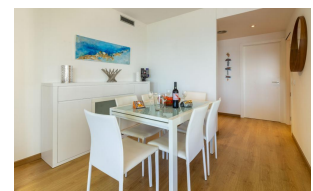

Datos generales

Tipo de inmueble: **Apartamento** m2: **82**
m2 parcela: **0** Distancia de la playa: **2 METRES**
Año de construcción: Tipo de piscina:
Vistas: **Vista al mar**

Características

Número de habitaciones: Aseos: **0** Baños con bañera: **0**
3
Baños con ducha: **2** Camas de matrimonio: **1** Camas individuales: **2**
Camas con literas: **1** Cunas: **0** Sofás camas: **0**
Tipo de cocina: **Cocina independiente**

Otras características

Terraza   Aparcamiento   Garaje

Equipamiento

typology_id	Aire acondicionado	air_conditioning_model
Armarios empotrados	kitchen_model	Equipamiento de cocina
Tetera	Lavavajillas	Horno
Microondas	Cafetera	Nevera
Lavadora	Plancha	Termo
TV Satélite	satellite_tv_model	Barbacoa
Muebles jardín	Toldo	Comentarios