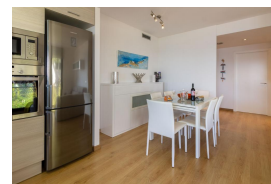

### DESCRIPTION

Magnifique hébergement de luxe en première ligne de mer, à Playa de la Tonyines. Méfiez-vous des détails, cet appartement récemment construit est situé au premier étage avec ascenseur, qui borde la mer avec sa belle terrasse. Entièrement équipé, il dispose de trois chambres; deux chambres avec lit double et une avec lits superposés et nid, toutes extérieures et avec placards. Belle salle à manger avec de grandes fenêtres ouvertes sur l'extérieur menant à la terrasse extérieure décorée avec un mobilier de jardin confortable et un barbecue à gaz. Belle cuisine entièrement équipée ouverte sur la salle à manger avec vitro, four, micro-ondes, lave-vaisselle, bouilloire, café ... tout le nécessaire ... et plus ... ainsi que deux salles de bains complètes avec douche et garage pour une voiture. HUTG Code HUTG-044652

## Équipement

typology_id	Climatisation	air_conditioning_model
Armoires	kitchen_model	Equipements de Cuisine
Théière	Lave-Vaisselle	Four
Micro-onde	Cafetière	Frigo
Machine à laver	Fer à repasser	Thermo
Télévision par satellite	satellite_tv_model	BBQ
Mobilier de jardin	Bâche	Comments