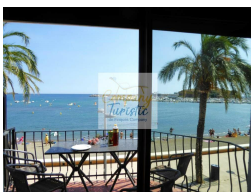

Allgemeine Angaben

Art von Immobileinobjekt: m2: **65**
Apartment
m2 Grundstück: **0** Entfernung zum Strand: **0 metres**
Baujahr: Pool:
Aussicht: **Meerblick**

Eigenschaften

Anzahl von Schlafzimmer: Gäste-WC: **0** Bad mit Badewanne: **0**
2
Bad mit Dusche: **1** Doppelbett: **2** Einzelbett: **0**
Etagenbett: **0** Kinderbett: **0** Schlafsofa: **1**
Art von Küche: **Offene Küche**

Weitere Eigenschaften

Balkon

Ausstattung

typology_id	Klimaanlage	Küchenasstattung
Spülmaschine	dishwasher_model	Backofen
oven_model	Mikrowelle	Kaffeemaschine
Kühlschrank	Waschmaschine	Boiler
thermo_model	Fernseher	WLAN-Zugang
Gartenmöbel