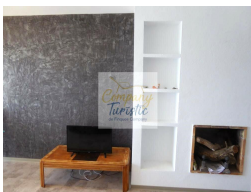

Ref: L260 PALANDRIU

LLANÇÀ

HUTG-049125-22

BESCHREIBUNG

Kleine Wohnung direkt am Meer von Llançà, neu renoviert. Es verfügt über zwei Doppelzimmer, eines mit Fenster zum Innenhof und eines zum Garten, mit Schränken, Esszimmer mit beeindruckendem Meerblick, mit Schlafsofa, offener Küche mit Herd, kleinem Backofen und kleinem Geschirrspüler sowie Waschmaschine, Bad mit Dusche und Klimaanlage . Code HUTG-049125

Weitere Eigenschaften

Balkon

Ausstattung

typology_id	Klimaanlage	Küchenasstattung
Spülmaschine	dishwasher_model	Backofen
oven_model	Mikrowelle	Kaffeemaschine
Kühlschrank	Waschmaschine	Boiler
thermo_model	Fernseher	WLAN-Zugang
Gartenmöbel		