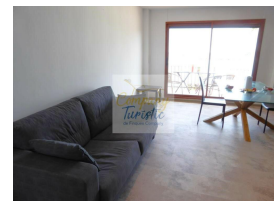

Datos generales

Tipo de inmueble: **Apartamento** m2: **65**
m2 parcela: **0** Distancia de la playa: **0 metros**
Año de construcción: Tipo de piscina:
Vistas: **Vista al mar**

Características

Número de habitaciones: Aseos: **0** Baños con bañera: **0**
2
Baños con ducha: **1** Camas de matrimonio: **2** Camas individuales: **0**
Camas con literas: **0** Cunas: **0** Sofás camas: **1**
Tipo de cocina: **Cocina americana**

Otras características

Balcón

Equipamiento

typology_id	Aire acondicionado	Equipamiento de cocina
Lavavajillas	dishwasher_model	Horno
oven_model	Microondas	Cafetera
Nevera	Lavadora	Termo
thermo_model	TV	Wifi gratis
Muebles jardín