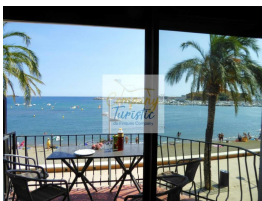

Datos generales

Tipo de inmueble: **Apartamento** m2: **65**
m2 parcela: **0** Distancia de la playa: **0 metros**
Año de construcción: Tipo de piscina:
Vistas: **Vista al mar**

Características

Número de habitaciones: Aseos: **0** Baños con bañera: **0**
2
Baños con ducha: **1** Camas de matrimonio: **2** Camas individuales: **0**
Camas con literas: **0** Cunas: **0** Sofás camas: **1**
Tipo de cocina: **Cocina americana**

Otras características

Balcón

Equipamiento

typology_id	Aire acondicionado	Equipamiento de cocina
Lavavajillas	dishwasher_model	Horno
oven_model	Microondas	Cafetera
Nevera	Lavadora	Termo
thermo_model	TV	Wifi gratis
Muebles jardín