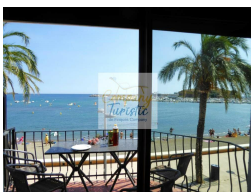

Caractéristiques générales

Type de propriété: **Appartement** m2: **65**
m2 terrain: **0** Distance de la plage: **0 metres**
Année de construction: Type de piscine:
Vues: **Vue mer**

Caractéristiques

Nombre de chambres: **2** Toilettes: **0** Salle de bain avec baignoire: **0**
Salle de douche: **1** Lits doubles: **2** Lits individuels: **0**
Lits superposés: **0** Berceaux: **0** Canapé-lit: **1**
Type de cuisine: **Cuisine ouverte**

Autres caractéristiques

Balcon

Équipement

typology_id	Climatisation	Equipements de Cuisine
Lave-Vaisselle	dishwasher_model	Four
oven_model	Micro-onde	Cafetière
Frigo	Machine à laver	Thermo
thermo_model	TV	Wifi
Mobilier de jardin