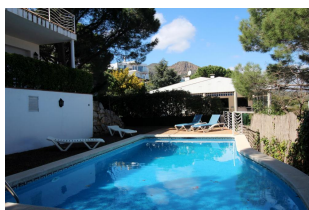

Datos generales

Tipo de inmueble: **Apartamento** m2: **218**
m2 parcela: **0** Distancia de la playa: **2.000**
Año de construcción: Tipo de piscina: **Privada**
Vistas: **Vista al mar**

Características

Número de habitaciones: Aseos: **0** Baños con bañera: **1**
4
Baños con ducha: **1** Camas de matrimonio: **2** Camas individuales: **4**
Camas con literas: **0** Cunas: **0** Sofás camas: **0**
Tipo de cocina: **Cocina independiente**

Otras características

Terraza Jardín

Equipamiento

typology_id	Calefacción	Aire acondicionado
Armarios empotrados	Equipamiento de cocina	Horno
Microondas	Cafetera	Lavadora
Plancha	TV	TDT
Wifi gratis	Muebles jardín	Comentarios