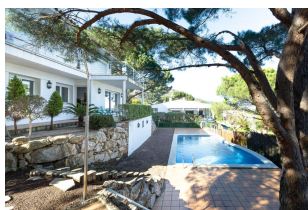

Datos generales

Tipo de inmueble: **Apartamento** m2: **218**
m2 parcela: **0** Distancia de la playa: **2.000**
Año de construcción: Tipo de piscina: **Privada**
Vistas: **Vista al mar**

Características

Número de habitaciones: Aseos: **0** Baños con bañera: **1**
4
Baños con ducha: **1** Camas de matrimonio: **2** Camas individuales: **4**
Camas con literas: **0** Cunas: **0** Sofás camas: **0**
Tipo de cocina: **Cocina independiente**

Otras características

Terraza Jardín

Equipamiento

typology_id	Calefacción	Aire acondicionado
Armarios empotrados	Equipamiento de cocina	Horno
Microondas	Cafetera	Lavadora
Plancha	TV	TDT
Wifi gratis	Muebles jardín	Comentarios