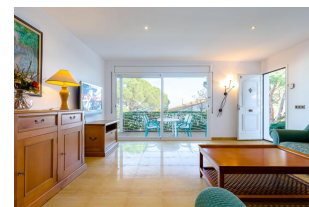

Datos generales

Tipo de inmueble: **Apartamento** m2: **218**
m2 parcela: **0** Distancia de la playa: **2.000**
Año de construcción: Tipo de piscina: **Privada**
Vistas: **Vista al mar**

Características

Número de habitaciones: Aseos: **0** Baños con bañera: **1**
4
Baños con ducha: **1** Camas de matrimonio: **2** Camas individuales: **4**
Camas con literas: **0** Cunas: **0** Sofás camas: **0**
Tipo de cocina: **Cocina independiente**

Otras características

Terraza Jardín

Equipamiento

typology_id	Calefacción	Aire acondicionado
Armarios empotrados	Equipamiento de cocina	Horno
Microondas	Cafetera	Lavadora
Plancha	TV	TDT
Wifi gratis	Muebles jardín	Comentarios