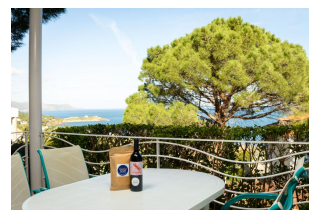

Datos generales

Tipo de inmueble: **Apartamento** m2: **218**
m2 parcela: **0** Distancia de la playa: **2.000**
Año de construcción: Tipo de piscina: **Privada**
Vistas: **Vista al mar**

Características

Número de habitaciones: Aseos: **0** Baños con bañera: **1**
4
Baños con ducha: **1** Camas de matrimonio: **2** Camas individuales: **4**
Camas con literas: **0** Cunas: **0** Sofás camas: **0**
Tipo de cocina: **Cocina independiente**

Otras características

Terraza Jardín

Equipamiento

typology_id	Calefacción	Aire acondicionado
Armarios empotrados	Equipamiento de cocina	Horno
Microondas	Cafetera	Lavadora
Plancha	TV	TDT
Wifi gratis	Muebles jardín	Comentarios