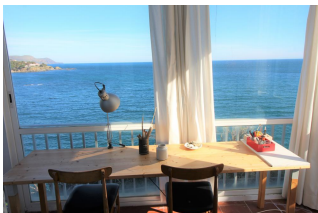

Dades generals

Tipus d'immoble: **Apartament** m2: **55**
m2 parcel·la: **0** Distància de la platja: **250 metres**
del Cau del Llop
Any de construcció: Tipus de piscina:
Vistes: **Vista al mar**

Característiques

Nombre d'habitacions: **2** Lavabos: **0** Banyes amb banyera: **0**
Banyes amb dutxa: **1** Llits de matrimoni: **1** Llits individuals: **0**
Llits amb lliteres: **0** Bressols: **0** Sofàs llits: **0**
Tipus de cuina: **Kitchenette**

Altres característiques

Terrassa Aparcament

Equipament

typology_id	Armaris encastats	Equipament de cuina
Microones	Cafetera	Nevera
Rentadora	Planxa	Termo
Mobles jardí	Torradora	Comentaris