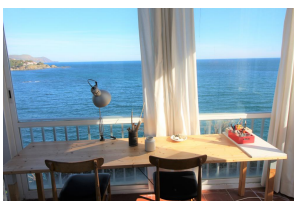

Allgemeine Angaben

Art von Immobileinobjekt: m2: **55**
Apartment
m2 Grundstück: **0** Entfernung zum Strand: **250**
metres del Cau del Llop
Baujahr: Pool:
Aussicht: **Meerblick**

Eigenschaften

Anzahl von Schlafzimmer: Gäste-WC: **0** Bad mit Badewanne: **0**
2
Bad mit Dusche: **1** Doppelbett: **1** Einzelbett: **0**
Etagenbett: **0** Kinderbett: **0** Schlafsofa: **0**
Art von Küche: **Kochnische**

Weitere Eigenschaften

Terrasse Parking

Ausstattung

typology_id	Einbauschränke	Küchenasstattung
Mikrowelle	Kaffeemaschine	Kühlschrank
Waschmaschine	Bügeleisen	Boiler
Gartenmöbel	Toster	Comments