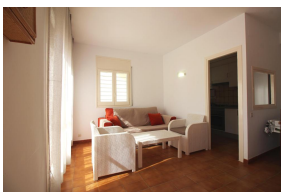

Ref: L264 LLANÇÀ 8 BXS

PORT DE LA SELVA (EL)

HUTG-026683-29

BESCHREIBUNG

Erdgeschosswohnung sehr gut gelegen in Port de la Selva, nur wenige Meter vom Strand, den Geschäften und Dienstleistungen entfernt. Es verfügt über 2 Doppelschlafzimmer (eines mit Doppelbett und eines mit Einzelbetten), ein helles Wohn-Esszimmer, eine offene Küche, ein Bad, eine große Terrasse mit Bergblick und eine Markise. Ausgestattet mit Backofen, Mikrowelle, Waschmaschine, TV und Wifi 2GB. Parkplatz draußen. Sehr komfortable und praktische Wohnung für Familien und Senioren. Für 6 Personen. HUTG-007412

Weitere Eigenschaften

Terrasse Parking

Ausstattung

typology_id	Einbauschränke	Küchenasstattung
Backofen	Mikrowelle	Kaffeemaschine
Waschmaschine	Bügeleisen	Fernseher
Digital-Receiver	WLAN-Zugang	Gartenmöbel und Außenmöbel
Markise	Comments	