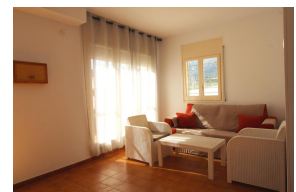

Allgemeine Angaben

Art von Immobileinobjekt: m2: **45**
Apartment
m2 Grundstück: **0** Entfernung zum Strand: **50**
Baujahr: Pool:
Aussicht: **Ausblick aufs Gebirge**

Eigenschaften

Anzahl von Schlafzimmer: Gäste-WC: **0** Bad mit Badewanne: **1**
2
Bad mit Dusche: **0** Doppelbett: **1** Einzelbett: **2**
Etagenbett: **0** Kinderbett: **0** Schlafsofa: **1**
Art von Küche: **Unabhängige Küche**

Weitere Eigenschaften

Terrasse Parking

Ausstattung

typology_id	Einbauschränke	Küchenasstattung
Backofen	Mikrowelle	Kaffeemaschine
Waschmaschine	Bügeleisen	Fernseher
Digital-Receiver	WLAN-Zugang	Gartenmöbel und Außenmöbel
Markise	Comments