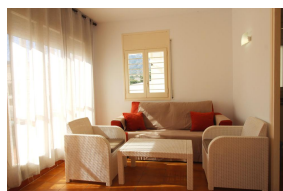

Allgemeine Angaben

Art von Immobileinobjekt: m2: **45**
Apartment
m2 Grundstück: **0** Entfernung zum Strand: **50**
Baujahr: Pool:
Aussicht: **Ausblick aufs Gebirge**

Eigenschaften

Anzahl von Schlafzimmer: Gäste-WC: **0** Bad mit Badewanne: **1**
2
Bad mit Dusche: **0** Doppelbett: **1** Einzelbett: **2**
Etagenbett: **0** Kinderbett: **0** Schlafsofa: **1**
Art von Küche: **Unabhängige Küche**

Weitere Eigenschaften

Terrasse Parking

Ausstattung

typology_id	Einbauschränke	Küchenasstattung
Backofen	Mikrowelle	Kaffeemaschine
Waschmaschine	Bügeleisen	Fernseher
Digital-Receiver	WLAN-Zugang	Gartenmöbel und Außenmöbel
Markise	Comments