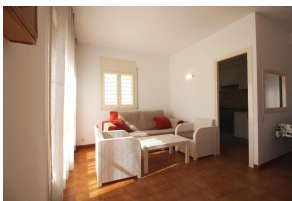

Datos generales

Tipo de inmueble: **Apartamento** m2: **45**
m2 parcela: **0** Distancia de la playa: **50**
Año de construcción: Tipo de piscina:
Vistas: **Vistas a montaña**

Características

Número de habitaciones: Aseos: **0** Baños con bañera: **1**
2
Baños con ducha: **0** Camas de matrimonio: **1** Camas individuales: **2**
Camas con literas: **0** Cunas: **0** Sofás camas: **1**
Tipo de cocina: **Cocina independiente**

Otras características

Terraza Aparcamiento

Equipamiento

typology_id	Armarios empotrados	Equipamiento de cocina
Horno	Microondas	Cafetera
Lavadora	Plancha	TV
TDT	Wifi gratis	Muebles de jardín o exterior
Toldo	Comentarios