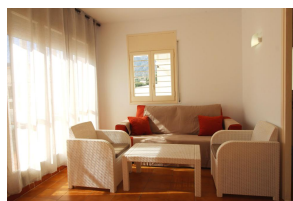

Datos generales

Tipo de inmueble: **Apartamento** m2: **45**
m2 parcela: **0** Distancia de la playa: **50**
Año de construcción: Tipo de piscina:
Vistas: **Vistas a montaña**

Características

Número de habitaciones: Aseos: **0** Baños con bañera: **1**
2
Baños con ducha: **0** Camas de matrimonio: **1** Camas individuales: **2**
Camas con literas: **0** Cunas: **0** Sofás camas: **1**
Tipo de cocina: **Cocina independiente**

Otras características

Terraza Aparcamiento

Equipamiento

typology_id	Armarios empotrados	Equipamiento de cocina
Horno	Microondas	Cafetera
Lavadora	Plancha	TV
TDT	Wifi gratis	Muebles de jardín o exterior
Toldo	Comentarios