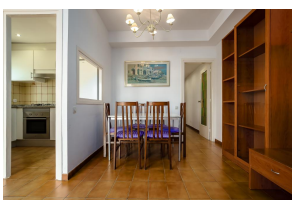

Datos generales

Tipo de inmueble: **Apartamento** m2: **45**
m2 parcela: **0** Distancia de la playa: **50**
Año de construcción: Tipo de piscina:
Vistas: **Vistas a montaña**

Características

Número de habitaciones: Aseos: **0** Baños con bañera: **1**
2
Baños con ducha: **0** Camas de matrimonio: **1** Camas individuales: **2**
Camas con literas: **0** Cunas: **0** Sofás camas: **1**
Tipo de cocina: **Cocina independiente**

Otras características

Terraza Aparcamiento

Equipamiento

typology_id	Armarios empotrados	Equipamiento de cocina
Horno	Microondas	Cafetera
Lavadora	Plancha	TV
TDT	Wifi gratis	Muebles de jardín o exterior
Toldo	Comentarios