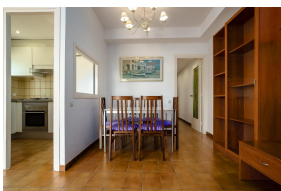

Caractéristiques générales

Type de propriété: **Appartement** m2: **45**
m2 terrain: **0** Distance de la plage: **50**
Année de construction: Type de piscine:
Vues: **Vue sur la montagne**

Caractéristiques

Nombre de chambres: **2** Toilettes: **0** Salle de bain avec baignoire: **1**
Salle de douche: **0** Lits doubles: **1** Lits individuels: **2**
Lits superposés: **0** Berceaux: **0** Canapé-lit: **1**
Type de cuisine: **Cuisine Indépendante**

Autres caractéristiques

Terrasse Parking

Équipement

typology_id	Armoires	Equipements de Cuisine
Four	Micro-onde	Cafetière
Machine à laver	Fer à repasser	TV
TDT	Wifi	Mobilier de jardin et d'extérieur
Bâche	Comments