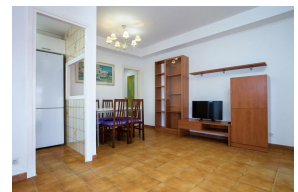

Caractéristiques générales

Type de propriété: **Appartement** m2: **45**
m2 terrain: **0** Distance de la plage: **50**
Année de construction: Type de piscine:
Vues: **Vue sur la montagne**

Caractéristiques

Nombre de chambres: **2** Toilettes: **0** Salle de bain avec baignoire: **1**
Salle de douche: **0** Lits doubles: **1** Lits individuels: **2**
Lits superposés: **0** Berceaux: **0** Canapé-lit: **1**
Type de cuisine: **Cuisine Indépendante**

Autres caractéristiques

Terrasse Parking

Équipement

typology_id	Armoires	Equipements de Cuisine
Four	Micro-onde	Cafetière
Machine à laver	Fer à repasser	TV
TDT	Wifi	Mobilier de jardin et d'extérieur
Bâche	Comments