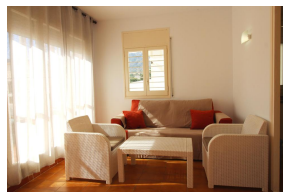

Caractéristiques générales

Type de propriété: **Appartement** m2: **45**
m2 terrain: **0** Distance de la plage: **50**
Année de construction: Type de piscine:
Vues: **Vue sur la montagne**

Caractéristiques

Nombre de chambres: **2** Toilettes: **0** Salle de bain avec baignoire: **1**
Salle de douche: **0** Lits doubles: **1** Lits individuels: **2**
Lits superposés: **0** Berceaux: **0** Canapé-lit: **1**
Type de cuisine: **Cuisine Indépendante**

Autres caractéristiques

Terrasse Parking

Équipement

typology_id	Armoires	Equipements de Cuisine
Four	Micro-onde	Cafetière
Machine à laver	Fer à repasser	TV
TDT	Wifi	Mobilier de jardin et d'extérieur
Bâche	Comments