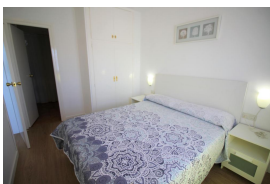

Allgemeine Angaben

Art von Immobileinobjekt: m2: **32**
Apartment
m2 Grundstück: **0** Entfernung zum Strand: **20**
Baujahr: Pool:
Aussicht: **Direkter Blick auf den Strand**

Eigenschaften

Anzahl von Schlafzimmer: Gäste-WC: **0** Bad mit Badewanne: **0**
1
Bad mit Dusche: **1** Doppelbett: **1** Einzelbett: **0**
Etagenbett: **0** Kinderbett: **0** Schlafsofa: **1**
Art von Küche: **Kochnische**

Weitere Eigenschaften

Terrasse Aufzug Parking

Ausstattung

typology_id	Klimaanlage	air_conditioning_model
Einbauschränke	Küchenasstattung	Backofen
Mikrowelle	Kaffeemaschine	Waschmaschine
Bügeleisen	Fernseher	Digital-Receiver
WLAN-Zugang	Gartenmöbel und Außenmöbel	Comments