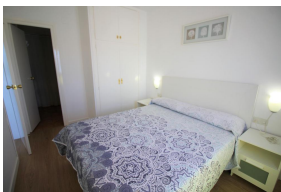

Datos generales

Tipo de inmueble: **Apartamento** m2: **32**
m2 parcela: **0** Distancia de la playa: **20**
Año de construcción: Tipo de piscina:
Vistas: **Vistas primera línea de mar**

Características

Número de habitaciones: Aseos: **0** Baños con bañera: **0**
1
Baños con ducha: **1** Camas de matrimonio: **1** Camas individuales: **0**
Camas con literas: **0** Cunas: **0** Sofás camas: **1**
Tipo de cocina: **Kitchenette**

Otras características

Terraza   Ascensor   Aparcamiento

Equipamiento

typology_id	Aire acondicionado	air_conditioning_model
Armarios empotrados	Equipamiento de cocina	Horno
Microondas	Cafetera	Lavadora
Plancha	TV	TDT
Wifi gratis	Muebles de jardín o exterior	Comentarios