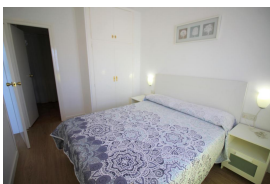

Caractéristiques générales

Type de propriété: **Appartement** m2: **32**
m2 terrain: **0** Distance de la plage: **20**
Année de construction: Type de piscine:
Vues: **Vue première ligne de la mer**

Caractéristiques

Nombre de chambres: **1** Toilettes: **0** Salle de bain avec baignoire: **0**
Salle de douche: **1** Lits doubles: **1** Lits individuels: **0**
Lits superposés: **0** Berceaux: **0** Canapé-lit: **1**
Type de cuisine: **Kitchenette**

Autres caractéristiques

Terrasse Ascenseur Parking

Équipement

typology_id	Climatisation	air_conditioning_model
Armoires	Equipements de Cuisine	Four
Micro-onde	Cafetière	Machine à laver
Fer à repasser	TV	TDT
Wifi	Mobilier de jardin et d'extérieur	Comments