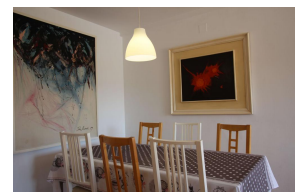

Allgemeine Angaben

Art von Immobileinobjekt: m2: **34**
Apartment
m2 Grundstück: **0** Entfernung zum Strand: **20**
Baujahr: Pool:
Aussicht: **Ausblick aufs Gebirge**

Eigenschaften

Anzahl von Schlafzimmer: Gäste-WC: **0** Bad mit Badewanne: **1**
1
Bad mit Dusche: **0** Doppelbett: **1** Einzelbett: **0**
Etagenbett: **0** Kinderbett: **0** Schlafsofa: **1**
Art von Küche: **Unabhängige Küche**

Weitere Eigenschaften

Terrasse Aufzug Parking

Ausstattung

typology_id	kitchen_model	Küchenasstattung
Backofen	Mikrowelle	Kaffeemaschine
Waschmaschine	Bügeleisen	Fernseher
Digital-Receiver	WLAN-Zugang	Gartenmöbel und Außenmöbel

Comments