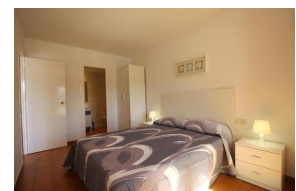

Allgemeine Angaben

Art von Immobileinobjekt: m2: **34**
Apartment
m2 Grundstück: **0** Entfernung zum Strand: **20**
Baujahr: Pool:
Aussicht: **Ausblick aufs Gebirge**

Eigenschaften

Anzahl von Schlafzimmer: Gäste-WC: **0** Bad mit Badewanne: **1**
1
Bad mit Dusche: **0** Doppelbett: **1** Einzelbett: **0**
Etagenbett: **0** Kinderbett: **0** Schlafsofa: **1**
Art von Küche: **Unabhängige Küche**

Weitere Eigenschaften

Terrasse Aufzug Parking

Ausstattung

typology_id	kitchen_model	Küchenasstattung
Backofen	Mikrowelle	Kaffeemaschine
Waschmaschine	Bügeleisen	Fernseher
Digital-Receiver	WLAN-Zugang	Gartenmöbel und Außenmöbel

Comments