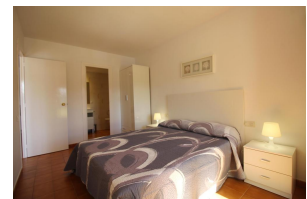

Datos generales

Tipo de inmueble: **Apartamento** m2: **34**
m2 parcela: **0** Distancia de la playa: **20**
Año de construcción: Tipo de piscina:
Vistas: **Vistas a montaña**

Características

Número de habitaciones: Aseos: **0** Baños con bañera: **1**
1
Baños con ducha: **0** Camas de matrimonio: **1** Camas individuales: **0**
Camas con literas: **0** Cunas: **0** Sofás camas: **1**
Tipo de cocina: **Cocina independiente**

Otras características

Terraza   Ascensor   Aparcamiento

Equipamiento

typology_id	kitchen_model	Equipamiento de cocina
Horno	Microondas	Cafetera
Lavadora	Plancha	TV
TDT	Wifi gratis	Muebles de jardín o exterior

Comentarios