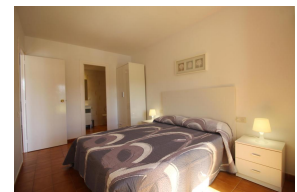

Caractéristiques générales

Type de propriété: **Appartement** m2: **34**
m2 terrain: **0** Distance de la plage: **20**
Année de construction: Type de piscine:
Vues: **Vue sur la montagne**

Caractéristiques

Nombre de chambres: **1** Toilettes: **0** Salle de bain avec baignoire: **1**
Salle de douche: **0** Lits doubles: **1** Lits individuels: **0**
Lits superposés: **0** Berceaux: **0** Canapé-lit: **1**
Type de cuisine: **Cuisine Indépendante**

Autres caractéristiques

Terrasse Ascenseur Parking

Équipement

typology_id kitchen_model Equipements de Cuisine
Four Micro-onde Cafetière
Machine à laver Fer à repasser TV
TDT Wifi Mobilier de jardin et d'extérieur
Comments