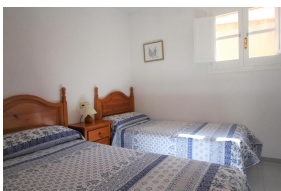

Caractéristiques générales

Type de propriété: **Appartement** m2: **56**
m2 terrain: **0** Distance de la plage: **2000**
Année de construction: Type de piscine:
Vues: **Vue sur rue**

Caractéristiques

Nombre de chambres: **2** Toilettes: **0** Salle de bain avec baignoire: **1**
Salle de douche: **0** Lits doubles: **0** Lits individuels: **4**
Lits superposés: **0** Berceaux: **0** Canapé-lit: **1**
Type de cuisine: **Cuisine ouverte**

Autres caractéristiques

Balcon

Équipement

typology_id	Armoires	Equipements de Cuisine
Four	Micro-onde	Cafetière
Machine à laver	Fer à repasser	TV
TDT	Wifi	Mobilier de jardin et d'extérieur

Comments