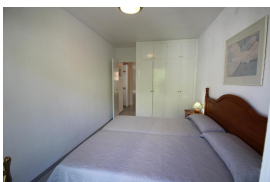

Allgemeine Angaben

Art von Immobileinobjekt: m2: **56**
Apartment
m2 Grundstück: **0** Entfernung zum Strand:
Baujahr: Pool:
Aussicht: **Ausblick auf die Straße**

Eigenschaften

Anzahl von Schlafzimmer: Gäste-WC: **0** Bad mit Badewanne: **1**
2
Bad mit Dusche: **0** Doppelbett: **0** Einzelbett: **4**
Etagenbett: **0** Kinderbett: **0** Schlafsofa: **1**
Art von Küche: **Kochnische**

Weitere Eigenschaften

Balkon

Ausstattung

typology_id	Einbauschränke	Küchenasstattung
Backofen	Mikrowelle	Kaffeemaschine
Waschmaschine	Bügeleisen	Fernseher
Digital-Receiver	WLAN-Zugang	Gartenmöbel und Außenmöbel

Comments