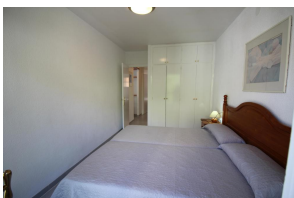

Datos generales

Tipo de inmueble: **Apartamento** m2: **56**
m2 parcela: **0** Distancia de la playa:
Año de construcción: Tipo de piscina:
Vistas: **Vista de calle**

Características

Número de habitaciones: Aseos: **0** Baños con bañera: **1**
2
Baños con ducha: **0** Camas de matrimonio: **0** Camas individuales: **4**
Camas con literas: **0** Cunas: **0** Sofás camas: **1**
Tipo de cocina: **Kitchenette**

Otras características

Balcón

Equipamiento

typology_id	Armarios empotrados	Equipamiento de cocina
Horno	Microondas	Cafetera
Lavadora	Plancha	TV
TDT	Wifi gratis	Muebles de jardín o exterior

Comentarios