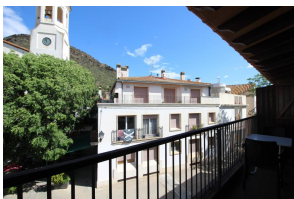

Datos generales

Tipo de inmueble: **Apartamento** m2: **56**
m2 parcela: **0** Distancia de la playa:
Año de construcción: Tipo de piscina:
Vistas: **Vista de calle**

Características

Número de habitaciones: Aseos: **0** Baños con bañera: **1**
2
Baños con ducha: **0** Camas de matrimonio: **0** Camas individuales: **4**
Camas con literas: **0** Cunas: **0** Sofás camas: **1**
Tipo de cocina: **Kitchenette**

Otras características

Balcón

Equipamiento

typology_id	Armarios empotrados	Equipamiento de cocina
Horno	Microondas	Cafetera
Lavadora	Plancha	TV
TDT	Wifi gratis	Muebles de jardín o exterior

Comentarios