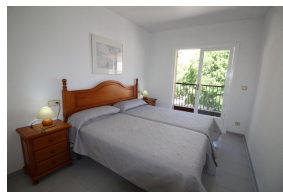

Caractéristiques générales

Type de propriété: **Appartement** m2: **56**
m2 terrain: **0** Distance de la plage:
Année de construction: Type de piscine:
Vues: **Vue sur rue**

Caractéristiques

Nombre de chambres: **2** Toilettes: **0** Salle de bain avec baignoire: **1**
Salle de douche: **0** Lits doubles: **0** Lits individuels: **4**
Lits superposés: **0** Berceaux: **0** Canapé-lit: **1**
Type de cuisine: **Kitchenette**

Autres caractéristiques

Balcon

Équipement

typology_id	Armoires	Equipements de Cuisine
Four	Micro-onde	Cafetière
Machine à laver	Fer à repasser	TV
TDT	Wifi	Mobilier de jardin et d'extérieur

Comments