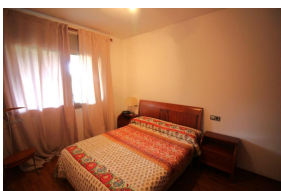

Allgemeine Angaben

Art von Immobileinobjekt: m2: **68**
Apartment
m2 Grundstück: **0** Entfernung zum Strand: **150**
Baujahr: Pool:
Aussicht: **Ausblick auf Felder**

Eigenschaften

Anzahl von Schlafzimmer: Gäste-WC: **0** Bad mit Badewanne: **1**
3
Bad mit Dusche: **1** Doppelbett: **1** Einzelbett: **0**
Etagenbett: **4** Kinderbett: **0** Schlafsofa: **0**
Art von Küche: **Offene Küche**

Weitere Eigenschaften

Terrasse Parking Garage

Ausstattung

typology_id	Klimaanlage	air_conditioning_model
Einbauschränke	Küchenasstattung	Spülmaschine
Backofen	Mikrowelle	Kaffeemaschine
Kühlschrank	Waschmaschine	Boiler
thermo_model	Fernseher	Gartenmöbel
Markise	Comments