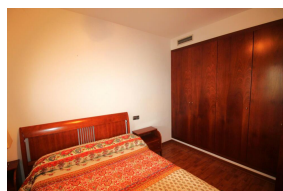

Allgemeine Angaben

Art von Immobileinobjekt: m2: **68**
Apartment
m2 Grundstück: **0** Entfernung zum Strand: **150**
Baujahr: Pool:
Aussicht: **Ausblick auf Felder**

Eigenschaften

Anzahl von Schlafzimmer: Gäste-WC: **0** Bad mit Badewanne: **1**
3
Bad mit Dusche: **1** Doppelbett: **1** Einzelbett: **0**
Etagenbett: **4** Kinderbett: **0** Schlafsofa: **0**
Art von Küche: **Offene Küche**

Weitere Eigenschaften

Terrasse Parking Garage

Ausstattung

typology_id	Klimaanlage	air_conditioning_model
Einbauschränke	Küchenasstattung	Spülmaschine
Backofen	Mikrowelle	Kaffeemaschine
Kühlschrank	Waschmaschine	Boiler
thermo_model	Fernseher	Gartenmöbel
Markise	Comments