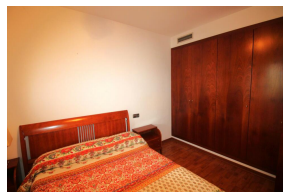

Caractéristiques générales

Type de propriété: **Appartement** m2: **68**
m2 terrain: **0** Distance de la plage: **150**
Année de construction: Type de piscine:
Vues: **Vue sur la campagne**

Caractéristiques

Nombre de chambres: **3** Toilettes: **0** Salle de bain avec baignoire: **1**
Salle de douche: **1** Lits doubles: **1** Lits individuels: **0**
Lits superposés: **4** Berceaux: **0** Canapé-lit: **0**
Type de cuisine: **Cuisine ouverte**

Autres caractéristiques

Terrasse   Parking   Garage

Équipement

typology_id	Climatisation	air_conditioning_model
Armoires	Equipements de Cuisine	Lave-Vaisselle
Four	Micro-onde	Cafetière
Frigo	Machine à laver	Thermo
thermo_model	TV	Mobilier de jardin
Bâche	Comments