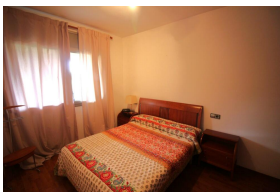

Caractéristiques générales

Type de propriété: **Appartement** m2: **68**
m2 terrain: **0** Distance de la plage: **150**
Année de construction: Type de piscine:
Vues: **Vue sur la campagne**

Caractéristiques

Nombre de chambres: **3** Toilettes: **0** Salle de bain avec baignoire: **1**
Salle de douche: **1** Lits doubles: **1** Lits individuels: **0**
Lits superposés: **4** Berceaux: **0** Canapé-lit: **0**
Type de cuisine: **Cuisine ouverte**

Autres caractéristiques

Terrasse   Parking   Garage

Équipement

typology_id	Climatisation	air_conditioning_model
Armoires	Equipements de Cuisine	Lave-Vaisselle
Four	Micro-onde	Cafetière
Frigo	Machine à laver	Thermo
thermo_model	TV	Mobilier de jardin
Bâche	Comments