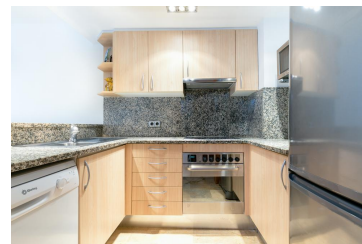

Ref: R282 MARINA PARK B 3-1

ROSES

HUTG-045792-96

DESCRIPCIÓ

Apartament molt agradable, amb terrassa assolellada i vistes laterals al mar. Situat a primera línia de mar, davant del passeig marítim i a tan sols 600 m del centre de Roses. Disposa de 2 dormitoris (un amb llit de matrimoni i l'altre amb dos llits individuals), menjador-sala d'estar, cuina independent, bany amb dutxa, terrassa amb vistes al mar. Equipat amb forn, microones, rentadora, rentavaixelles, aire condicionat, TV satèl·lit i Fibra privada. Piscina comunitària i conserge durant tot el dia. Petit supermercat a 30 m. La seva situació privilegiada a només 10 m de la platja i propera als comerços, el converteix en un apartament ideal per gaudir d'unes vacances inoblidables. NO S'ACCEPTEN MASCOTES. NO S'ACCEPTEN FUMADORS. NO S'ACCEPTEN GRUPS DE JOVES. HUTG-045792-96

Altres característiques

Terrassa Ascensor

Equipament

typology_id	Calefacció	Aire condicionat
air_conditioning_model	Armaris encastats	Equipament de cuina
Rentavaixelles	Forn	Microones
Cafetera	Nevera	Rentadora
Planxa	Termo	TV
TDT	TV Satèl·lit	Internet
Wifi gratuït	Mobles de jardí o exterior	Torradora