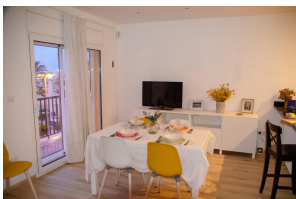

Datos generales

Tipo de inmueble: **Apartamento** m2: **78**
m2 parcela: **0** Distancia de la playa: **50**
Año de construcción: Tipo de piscina:
Vistas: **Vista al mar**

Características

Número de habitaciones: Aseos: **1** Baños con bañera: **0**
3
Baños con ducha: **1** Camas de matrimonio: **2** Camas individuales: **0**
Camas con literas: **2** Cunas: **0** Sofás camas: **0**
Tipo de cocina: **Cocina americana**

Otras características

Balcón

Equipamiento

typology_id	Calefacción	Aire acondicionado
Equipamiento de cocina	Lavavajillas	Horno
Microondas	Cafetera	Nevera
Lavadora	Plancha	Termo
thermo_model	TV	Wifi gratis
Toldo	Tostadora