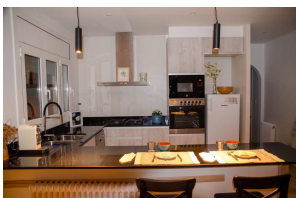

Datos generales

Tipo de inmueble: **Apartamento** m2: **78**
m2 parcela: **0** Distancia de la playa: **50**
Año de construcción: Tipo de piscina:
Vistas: **Vista al mar**

Características

Número de habitaciones: Aseos: **1** Baños con bañera: **0**
3
Baños con ducha: **1** Camas de matrimonio: **2** Camas individuales: **0**
Camas con literas: **2** Cunas: **0** Sofás camas: **0**
Tipo de cocina: **Cocina americana**

Otras características

Balcón

Equipamiento

typology_id	Calefacción	Aire acondicionado
Equipamiento de cocina	Lavavajillas	Horno
Microondas	Cafetera	Nevera
Lavadora	Plancha	Termo
thermo_model	TV	Wifi gratis
Toldo	Tostadora