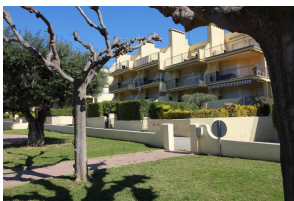

Caractéristiques générales

Type de propriété: **Appartement** m2: **69**
m2 terrain: **0** Distance de la plage: **150**
Année de construction: Type de piscine:
Vues: **Vue sur la communauté**

Caractéristiques

Nombre de chambres: **3** Toilettes: **1** Salle de bain avec baignoire: **1**
Salle de douche: **0** Lits doubles: **1** Lits individuels: **2**
Lits superposés: **0** Berceaux: **0** Canapé-lit: **1**
Type de cuisine: **Cuisine ouverte**

Autres caractéristiques

Terrasse

Équipement

typology_id	Armoires	Equipements de Cuisine
Four	Micro-onde	Cafetière
Frigo	Machine à laver	Fer à repasser
Thermo	TV	Mobilier de jardin
Bâche