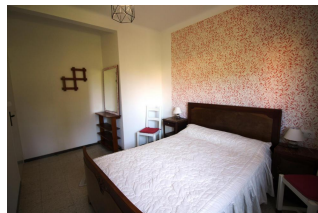

Dades generals

Tipus d'immoble: **Apartament** m2: **70**
m2 parcel·la: **0** Distància de la platja: **1000**
Any de construcció: Tipus de piscina:
Vistes: **Vista de camps**

Característiques

Nombre d'habitacions: **2** Lavabos: **0** Banys amb banyera: **1**
Banys amb dutxa: **0** Llits de matrimoni: **2** Llits individuals: **0**
Llits amb lliteres: **0** Bressols: **0** Sofàs llits: **0**
Tipus de cuina: **Cuina independent**

Altres característiques

Balcó Aparcament

Equipament

typology_id	Armaris encastats	Equipament de cuina
Forn	Microones	Cafetera
Rentadora	Planxa	Termo
TV	TDT	Mobles de jardí o exterior
Tendal	Torradora