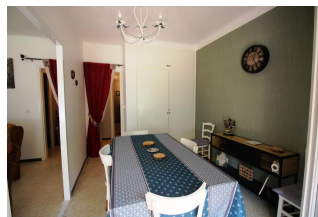

Dades generals

Tipus d'immoble: **Apartament** m2: **70**
m2 parcel·la: **0** Distància de la platja: **1000**
Any de construcció: Tipus de piscina:
Vistes: **Vista de camps**

Característiques

Nombre d'habitacions: **2** Lavabos: **0** Banys amb banyera: **1**
Banys amb dutxa: **0** Llits de matrimoni: **2** Llits individuals: **0**
Llits amb lliteres: **0** Bressols: **0** Sofàs llits: **0**
Tipus de cuina: **Cuina independent**

Altres característiques

Balcó Aparcament

Equipament

typology_id	Armaris encastats	Equipament de cuina
Forn	Microones	Cafetera
Rentadora	Planxa	Termo
TV	TDT	Mobles de jardí o exterior
Tendal	Torradora