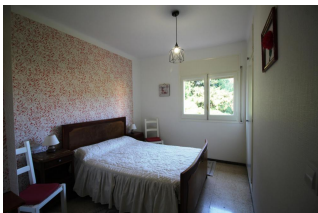

Dades generals

Tipus d'immoble: **Apartament** m2: **70**
m2 parcel·la: **0** Distància de la platja: **1000**
Any de construcció: Tipus de piscina:
Vistes: **Vista de camps**

Característiques

Nombre d'habitacions: **2** Lavabos: **0** Banys amb banyera: **1**
Banys amb dutxa: **0** Llits de matrimoni: **2** Llits individuals: **0**
Llits amb lliteres: **0** Bressols: **0** Sofàs llits: **0**
Tipus de cuina: **Cuina independent**

Altres característiques

Balcó Aparcament

Equipament

typology_id	Armaris encastats	Equipament de cuina
Forn	Microones	Cafetera
Rentadora	Planxa	Termo
TV	TDT	Mobles de jardí o exterior
Tendal	Torradora