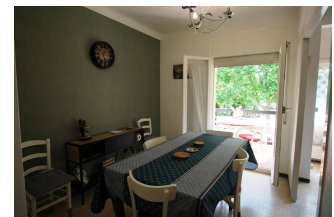

Dades generals

Tipus d'immoble: **Apartament** m2: **70**
m2 parcel·la: **0** Distància de la platja: **1000**
Any de construcció: Tipus de piscina:
Vistes: **Vista de camps**

Característiques

Nombre d'habitacions: **2** Lavabos: **0** Banys amb banyera: **1**
Banys amb dutxa: **0** Llits de matrimoni: **2** Llits individuals: **0**
Llits amb lliteres: **0** Bressols: **0** Sofàs llits: **0**
Tipus de cuina: **Cuina independent**

Altres característiques

Balcó Aparcament

Equipament

typology_id	Armaris encastats	Equipament de cuina
Forn	Microones	Cafetera
Rentadora	Planxa	Termo
TV	TDT	Mobles de jardí o exterior
Tendal	Torradora