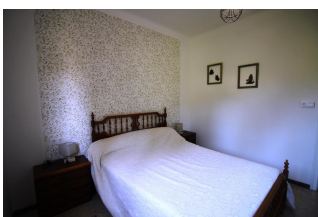

Dades generals

Tipus d'immoble: **Apartament** m2: **70**
m2 parcel·la: **0** Distància de la platja: **1000**
Any de construcció: Tipus de piscina:
Vistes: **Vista de camps**

Característiques

Nombre d'habitacions: **2** Lavabos: **0** Banys amb banyera: **1**
Banys amb dutxa: **0** Llits de matrimoni: **2** Llits individuals: **0**
Llits amb lliteres: **0** Bressols: **0** Sofàs llits: **0**
Tipus de cuina: **Cuina independent**

Altres característiques

Balcó Aparcament

Equipament

typology_id	Armaris encastats	Equipament de cuina
Forn	Microones	Cafetera
Rentadora	Planxa	Termo
TV	TDT	Mobles de jardí o exterior
Tendal	Torradora