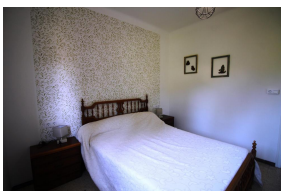

Allgemeine Angaben

Art von Immobileinobjekt: m2: **70**
Apartment
m2 Grundstück: **0** Entfernung zum Strand: **1000**
Baujahr: Pool:
Aussicht: **Ausblick auf Felder**

Eigenschaften

Anzahl von Schlafzimmer: Gäste-WC: **0** Bad mit Badewanne: **1**
2
Bad mit Dusche: **0** Doppelbett: **2** Einzelbett: **0**
Etagenbett: **0** Kinderbett: **0** Schlafsofa: **0**
Art von Küche: **Unabhängige Küche**

Weitere Eigenschaften

Balkon Parking

Ausstattung

typology_id	Einbauschränke	Küchenasstattung
Backofen	Mikrowelle	Kaffeemaschine
Waschmaschine	Bügeleisen	Boiler
Fernseher	Digital-Receiver	Gartenmöbel und Außenmöbel
Markise	Toster