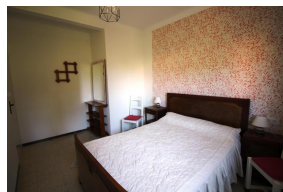

Allgemeine Angaben

Art von Immobileinobjekt: m2: **70**
Apartment
m2 Grundstück: **0** Entfernung zum Strand: **1000**
Baujahr: Pool:
Aussicht: **Ausblick auf Felder**

Eigenschaften

Anzahl von Schlafzimmer: Gäste-WC: **0** Bad mit Badewanne: **1**
2
Bad mit Dusche: **0** Doppelbett: **2** Einzelbett: **0**
Etagenbett: **0** Kinderbett: **0** Schlafsofa: **0**
Art von Küche: **Unabhängige Küche**

Weitere Eigenschaften

Balkon Parking

Ausstattung

typology_id	Einbauschränke	Küchenasstattung
Backofen	Mikrowelle	Kaffeemaschine
Waschmaschine	Bügeleisen	Boiler
Fernseher	Digital-Receiver	Gartenmöbel und Außenmöbel
Markise	Toster