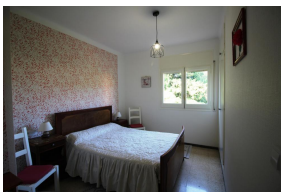

Allgemeine Angaben

Art von Immobileinobjekt: m2: **70**
Apartment
m2 Grundstück: **0** Entfernung zum Strand: **1000**
Baujahr: Pool:
Aussicht: **Ausblick auf Felder**

Eigenschaften

Anzahl von Schlafzimmer: Gäste-WC: **0** Bad mit Badewanne: **1**
2
Bad mit Dusche: **0** Doppelbett: **2** Einzelbett: **0**
Etagenbett: **0** Kinderbett: **0** Schlafsofa: **0**
Art von Küche: **Unabhängige Küche**

Weitere Eigenschaften

Balkon Parking

Ausstattung

typology_id	Einbauschränke	Küchenasstattung
Backofen	Mikrowelle	Kaffeemaschine
Waschmaschine	Bügeleisen	Boiler
Fernseher	Digital-Receiver	Gartenmöbel und Außenmöbel
Markise	Toster