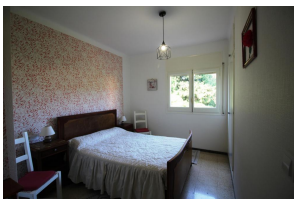

Datos generales

Tipo de inmueble: **Apartamento** m2: **70**
m2 parcela: **0** Distancia de la playa: **1000**
Año de construcción: Tipo de piscina:
Vistas: **Vista de campos**

Características

Número de habitaciones: Aseos: **0** Baños con bañera: **1**
2
Baños con ducha: **0** Camas de matrimonio: **2** Camas individuales: **0**
Camas con literas: **0** Cunas: **0** Sofás camas: **0**
Tipo de cocina: **Cocina independiente**

Otras características

Balcón Aparcamiento

Equipamiento

typology_id	Armarios empotrados	Equipamiento de cocina
Horno	Microondas	Cafetera
Lavadora	Plancha	Termo
TV	TDT	Muebles de jardín o exterior
Toldo	Tostadora