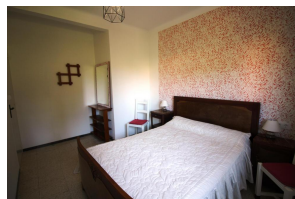

Datos generales

Tipo de inmueble: **Apartamento** m2: **70**
m2 parcela: **0** Distancia de la playa: **1000**
Año de construcción: Tipo de piscina:
Vistas: **Vista de campos**

Características

Número de habitaciones: Aseos: **0** Baños con bañera: **1**
2
Baños con ducha: **0** Camas de matrimonio: **2** Camas individuales: **0**
Camas con literas: **0** Cunas: **0** Sofás camas: **0**
Tipo de cocina: **Cocina independiente**

Otras características

Balcón Aparcamiento

Equipamiento

typology_id	Armarios empotrados	Equipamiento de cocina
Horno	Microondas	Cafetera
Lavadora	Plancha	Termo
TV	TDT	Muebles de jardín o exterior
Toldo	Tostadora