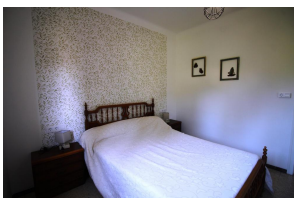

Datos generales

Tipo de inmueble: **Apartamento** m2: **70**
m2 parcela: **0** Distancia de la playa: **1000**
Año de construcción: Tipo de piscina:
Vistas: **Vista de campos**

Características

Número de habitaciones: Aseos: **0** Baños con bañera: **1**
2
Baños con ducha: **0** Camas de matrimonio: **2** Camas individuales: **0**
Camas con literas: **0** Cunas: **0** Sofás camas: **0**
Tipo de cocina: **Cocina independiente**

Otras características

Balcón Aparcamiento

Equipamiento

typology_id	Armarios empotrados	Equipamiento de cocina
Horno	Microondas	Cafetera
Lavadora	Plancha	Termo
TV	TDT	Muebles de jardín o exterior
Toldo	Tostadora