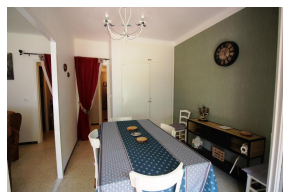

Caractéristiques générales

Type de propriété: **Appartement** m2: **70**
m2 terrain: **0** Distance de la plage: **1000**
Année de construction: Type de piscine:
Vues: **Vue sur la campagne**

Caractéristiques

Nombre de chambres: **2** Toilettes: **0** Salle de bain avec baignoire: **1**
Salle de douche: **0** Lits doubles: **2** Lits individuels: **0**
Lits superposés: **0** Berceaux: **0** Canapé-lit: **0**
Type de cuisine: **Cuisine Indépendante**

Autres caractéristiques

Balcon Parking

Équipement

typology_id	Armoires	Equipements de Cuisine
Four	Micro-onde	Cafetière
Machine à laver	Fer à repasser	Thermo
TV	TDT	Mobilier de jardin et d'extérieur
Bâche	Grille-pain