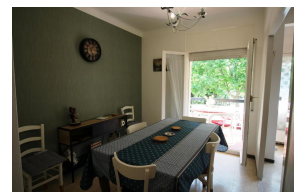

Caractéristiques générales

Type de propriété: **Appartement** m2: **70**
m2 terrain: **0** Distance de la plage: **1000**
Année de construction: Type de piscine:
Vues: **Vue sur la campagne**

Caractéristiques

Nombre de chambres: **2** Toilettes: **0** Salle de bain avec baignoire: **1**
Salle de douche: **0** Lits doubles: **2** Lits individuels: **0**
Lits superposés: **0** Berceaux: **0** Canapé-lit: **0**
Type de cuisine: **Cuisine Indépendante**

Autres caractéristiques

Balcon Parking

Équipement

typology_id	Armoires	Equipements de Cuisine
Four	Micro-onde	Cafetière
Machine à laver	Fer à repasser	Thermo
TV	TDT	Mobilier de jardin et d'extérieur
Bâche	Grille-pain