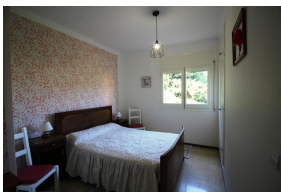

Caractéristiques générales

Type de propriété: **Appartement** m2: **70**
m2 terrain: **0** Distance de la plage: **1000**
Année de construction: Type de piscine:
Vues: **Vue sur la campagne**

Caractéristiques

Nombre de chambres: **2** Toilettes: **0** Salle de bain avec baignoire: **1**
Salle de douche: **0** Lits doubles: **2** Lits individuels: **0**
Lits superposés: **0** Berceaux: **0** Canapé-lit: **0**
Type de cuisine: **Cuisine Indépendante**

Autres caractéristiques

Balcon Parking

Équipement

typology_id	Armoires	Equipements de Cuisine
Four	Micro-onde	Cafetière
Machine à laver	Fer à repasser	Thermo
TV	TDT	Mobilier de jardin et d'extérieur
Bâche	Grille-pain