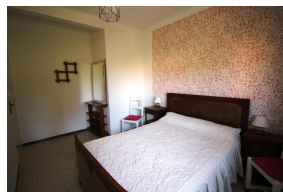

Caractéristiques générales

Type de propriété: **Appartement** m2: **70**
m2 terrain: **0** Distance de la plage: **1000**
Année de construction: Type de piscine:
Vues: **Vue sur la campagne**

Caractéristiques

Nombre de chambres: **2** Toilettes: **0** Salle de bain avec baignoire: **1**
Salle de douche: **0** Lits doubles: **2** Lits individuels: **0**
Lits superposés: **0** Berceaux: **0** Canapé-lit: **0**
Type de cuisine: **Cuisine Indépendante**

Autres caractéristiques

Balcon Parking

Équipement

typology_id	Armoires	Equipements de Cuisine
Four	Micro-onde	Cafetière
Machine à laver	Fer à repasser	Thermo
TV	TDT	Mobilier de jardin et d'extérieur
Bâche	Grille-pain