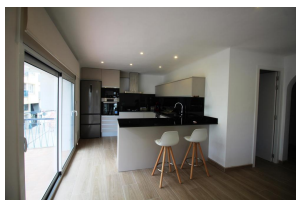

Allgemeine Angaben

Art von Immobileinobjekt: m2: **65**
Apartment
m2 Grundstück: **0** Entfernung zum Strand: **50**
Baujahr: Pool:
Aussicht: **Ausblick auf die Straße**

Eigenschaften

Anzahl von Schlafzimmer: Gäste-WC: **0** Bad mit Badewanne: **0**
3
Bad mit Dusche: **2** Doppelbett: **2** Einzelbett: **0**
Etagenbett: **0** Kinderbett: **0** Schlafsofa: **1**
Art von Küche: **Offene Küche**

Weitere Eigenschaften

Balkon

Ausstattung

typology_id	Heizung	Klimaanlage
Küchenasstattung	Backofen	Mikrowelle
Kaffeemaschine	Kühlschrank	Waschmaschine
Fernseher	Toster	Comments