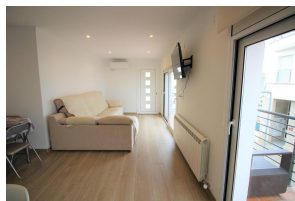

Allgemeine Angaben

Art von Immobileinobjekt: m2: **65**
Apartment
m2 Grundstück: **0** Entfernung zum Strand: **50**
Baujahr: Pool:
Aussicht: **Ausblick auf die Straße**

Eigenschaften

Anzahl von Schlafzimmer: Gäste-WC: **0** Bad mit Badewanne: **0**
3
Bad mit Dusche: **2** Doppelbett: **2** Einzelbett: **0**
Etagenbett: **0** Kinderbett: **0** Schlafsofa: **1**
Art von Küche: **Offene Küche**

Weitere Eigenschaften

Balkon

Ausstattung

typology_id	Heizung	Klimaanlage
Küchenasstattung	Backofen	Mikrowelle
Kaffeemaschine	Kühlschrank	Waschmaschine
Fernseher	Toster	Comments