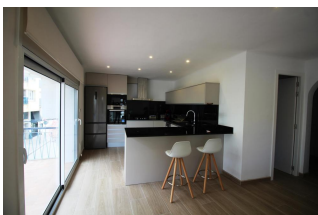

Datos generales

Tipo de inmueble: **Apartamento** m2: **65**
m2 parcela: **0** Distancia de la playa: **50**
Año de construcción: Tipo de piscina:
Vistas: **Vista de calle**

Características

Número de habitaciones: Aseos: **0** Baños con bañera: **0**
3
Baños con ducha: **2** Camas de matrimonio: **2** Camas individuales: **0**
Camas con literas: **0** Cunas: **0** Sofás camas: **1**
Tipo de cocina: **Cocina americana**

Otras características

Balcón

Equipamiento

typology_id	Calefacción	Aire acondicionado
Equipamiento de cocina	Horno	Microondas
Cafetera	Nevera	Lavadora
TV	Tostadora	Comentarios