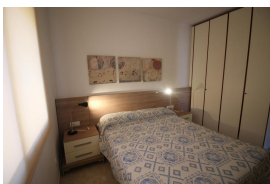

Datos generales

Tipo de inmueble: **Apartamento** m2: **60**
m2 parcela: **0** Distancia de la playa:
Año de construcción: Tipo de piscina: **Comunitaria**
Vistas:

Características

Número de habitaciones: Aseos: **1** Baños con bañera: **1**
2
Baños con ducha: **0** Camas de matrimonio: **1** Camas individuales: **2**
Camas con literas: **0** Cunas: **0** Sofás camas: **0**
Tipo de cocina: **Cocina americana**

Otras características

Aparcamiento

Equipamiento

typology_id	Calefacción	heating_model
Aire acondicionado	Armarios empotrados	Equipamiento de cocina
Tetera	Lavavajillas	Horno
Microondas	Cafetera	electric_coffee_maker_model
Lavadora	Plancha	Termo
TV	Wifi gratis	Alarma
Tostadora