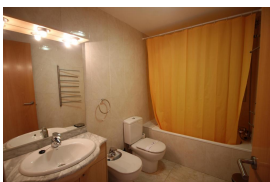

Datos generales

Tipo de inmueble: **Apartamento** m2: **60**
m2 parcela: **0** Distancia de la playa:
Año de construcción: Tipo de piscina: **Comunitaria**
Vistas:

Características

Número de habitaciones: Aseos: **1** Baños con bañera: **1**
2
Baños con ducha: **0** Camas de matrimonio: **1** Camas individuales: **2**
Camas con literas: **0** Cunas: **0** Sofás camas: **0**
Tipo de cocina: **Cocina americana**

Otras características

Aparcamiento

Equipamiento

typology_id	Calefacción	heating_model
Aire acondicionado	Armarios empotrados	Equipamiento de cocina
Tetera	Lavavajillas	Horno
Microondas	Cafetera	electric_coffee_maker_model
Lavadora	Plancha	Termo
TV	Wifi gratis	Alarma
Tostadora