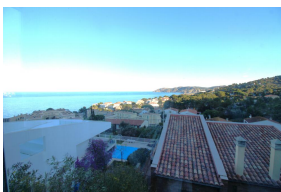

Caractéristiques générales

Type de propriété: **Appartement** m2: **38**
m2 terrain: **0** Distance de la plage: **500**
Année de construction: Type de piscine:
Vues: **Vue mer**

Caractéristiques

Nombre de chambres: **1** Toilettes: **0** Salle de bain avec baignoire: **0**
Salle de douche: **1** Lits doubles: **2** Lits individuels: **0**
Lits superposés: **0** Berceaux: **0** Canapé-lit: **1**
Type de cuisine: **Cuisine ouverte**

Autres caractéristiques

Terrasse

Équipement

typology_id	Chauffage	Climatisation
Equipements de Cuisine	Lave-Vaisselle	Four
Micro-onde	Cafetière	Machine à laver
Thermo	TV	Wifi
Mobilier de jardin et d'extérieur	Bâche