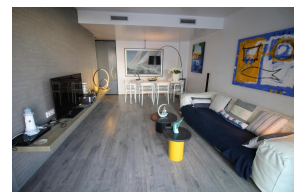

Datos generales

Tipo de inmueble: **Apartamento** m2: **89**
m2 parcela: **0** Distancia de la playa: **20**
Año de construcción: Tipo de piscina:
Vistas: **Vista al mar**

Características

Número de habitaciones: Aseos: **0** Baños con bañera: **0**
3
Baños con ducha: **2** Camas de matrimonio: **2** Camas individuales: **0**
Camas con literas: **2** Cunas: **0** Sofás camas: **0**
Tipo de cocina: **Cocina independiente**

Otras características

Balcón

Equipamiento

typology_id	Calefacción	Aire acondicionado
Armarios empotrados	Equipamiento de cocina	Lavavajillas
Horno	Microondas	Cafetera
Nevera	Lavadora	Secadora
Plancha	Termo	TV
Muebles de jardín o exterior	Tostadora