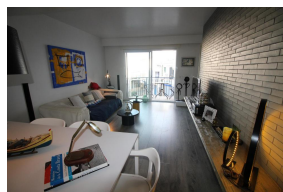

Datos generales

Tipo de inmueble: **Apartamento** m2: **89**
m2 parcela: **0** Distancia de la playa: **20**
Año de construcción: Tipo de piscina:
Vistas: **Vista al mar**

Características

Número de habitaciones: Aseos: **0** Baños con bañera: **0**
3
Baños con ducha: **2** Camas de matrimonio: **2** Camas individuales: **0**
Camas con literas: **2** Cunas: **0** Sofás camas: **0**
Tipo de cocina: **Cocina independiente**

Otras características

Balcón

Equipamiento

typology_id	Calefacción	Aire acondicionado
Armarios empotrados	Equipamiento de cocina	Lavavajillas
Horno	Microondas	Cafetera
Nevera	Lavadora	Secadora
Plancha	Termo	TV
Muebles de jardín o exterior	Tostadora