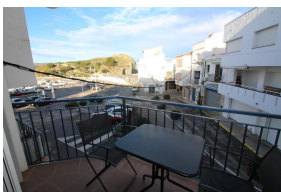

Datos generales

Tipo de inmueble: **Apartamento** m2: **89**
m2 parcela: **0** Distancia de la playa: **20**
Año de construcción: Tipo de piscina:
Vistas: **Vista al mar**

Características

Número de habitaciones: Aseos: **0** Baños con bañera: **0**
3
Baños con ducha: **2** Camas de matrimonio: **2** Camas individuales: **0**
Camas con literas: **2** Cunas: **0** Sofás camas: **0**
Tipo de cocina: **Cocina independiente**

Otras características

Balcón

Equipamiento

typology_id	Calefacción	Aire acondicionado
Armarios empotrados	Equipamiento de cocina	Lavavajillas
Horno	Microondas	Cafetera
Nevera	Lavadora	Secadora
Plancha	Termo	TV
Muebles de jardín o exterior	Tostadora