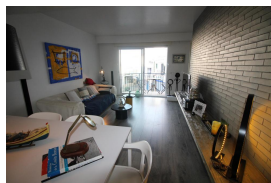

Caractéristiques générales

Type de propriété: **Appartement** m2: **89**
m2 terrain: **0** Distance de la plage: **20**
Année de construction: Type de piscine:
Vues: **Vue mer**

Caractéristiques

Nombre de chambres: **3** Toilettes: **0** Salle de bain avec baignoire: **0**
Salle de douche: **2** Lits doubles: **2** Lits individuels: **0**
Lits superposés: **2** Berceaux: **0** Canapé-lit: **0**
Type de cuisine: **Cuisine Indépendante**

Autres caractéristiques

Balcon

Équipement

typology_id	Chauffage	Climatisation
Armoires	Equipements de Cuisine	Lave-Vaisselle
Four	Micro-onde	Cafetière
Frigo	Machine à laver	Séche-linge
Fer à repasser	Thermo	TV
Mobilier de jardin et d'extérieur	Grille-pain