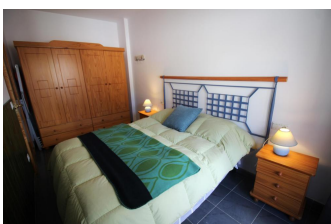

Dades generals

Tipus d'immoble: **Apartament** m2: **52**
m2 parcel·la: **0** Distància de la platja:
Any de construcció: Tipus de piscina: **Comunitària**
Vistes: **Vista de piscina**

Característiques

Nombre d'habitacions: **3** Lavabos: **1** Banys amb banyera: **1**
Banys amb dutxa: **0** Llits de matrimoni: **1** Llits individuals: **1**
Llits amb lliteres: **0** Bressols: **0** Sofàs llits: **1**
Tipus de cuina: **Cuina americana**

Altres característiques

Terrassa Ascensor Aparcament

Equipament

typology_id Calefacció Equipament de cuina
Forn Microones Cafetera
Rentadora Planxa Termo
TV Mobles de jardí o exterior