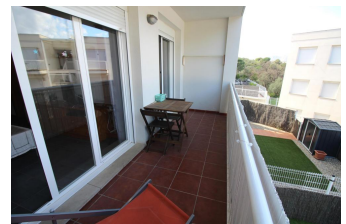

Dades generals

Tipus d'immoble: **Apartament** m2: **52**
m2 parcel·la: **0** Distància de la platja:
Any de construcció: Tipus de piscina: **Comunitària**
Vistes: **Vista de piscina**

Característiques

Nombre d'habitacions: **3** Lavabos: **1** Banys amb banyera: **1**
Banys amb dutxa: **0** Llits de matrimoni: **1** Llits individuals: **1**
Llits amb lliteres: **0** Bressols: **0** Sofàs llits: **1**
Tipus de cuina: **Cuina americana**

Altres característiques

Terrassa Ascensor Aparcament

Equipament

typology_id Calefacció Equipament de cuina
Forn Microones Cafetera
Rentadora Planxa Termo
TV Mobles de jardí o exterior