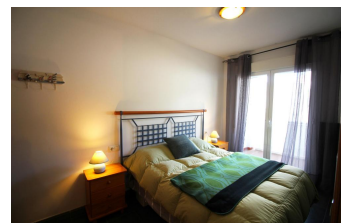

Dades generals

Tipus d'immoble: **Apartament** m2: **52**
m2 parcel·la: **0** Distància de la platja:
Any de construcció: Tipus de piscina: **Comunitària**
Vistes: **Vista de piscina**

Característiques

Nombre d'habitacions: **3** Lavabos: **1** Banys amb banyera: **1**
Banys amb dutxa: **0** Llits de matrimoni: **1** Llits individuals: **1**
Llits amb lliteres: **0** Bressols: **0** Sofàs llits: **1**
Tipus de cuina: **Cuina americana**

Altres característiques

Terrassa Ascensor Aparcament

Equipament

typology_id Calefacció Equipament de cuina
Forn Microones Cafetera
Rentadora Planxa Termo
TV Mobles de jardí o exterior