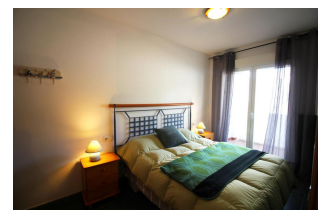

Datos generales

Tipo de inmueble: **Apartamento** m2: **52**
m2 parcela: **0** Distancia de la playa:
Año de construcción: Tipo de piscina: **Comunitaria**
Vistas: **Vista de piscina**

Características

Número de habitaciones: Aseos: **1** Baños con bañera: **1**
3
Baños con ducha: **0** Camas de matrimonio: **1** Camas individuales: **1**
Camas con literas: **0** Cunas: **0** Sofás camas: **1**
Tipo de cocina: **Cocina americana**

Otras características

Terraza Ascensor Aparcamiento

Equipamiento

typology_id	Calefacción	Equipamiento de cocina
Horno	Microondas	Cafetera
Lavadora	Plancha	Termo
TV	Muebles de jardín o exterior