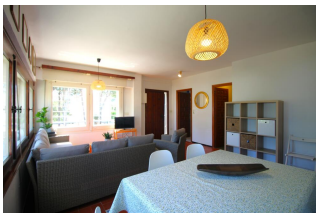

Dades generals

Tipus d'immoble: **Apartament** m2: **91**
m2 parcel·la: **0** Distància de la platja: **50**
Any de construcció: Tipus de piscina:
Vistes: **Vistes de segona línia de mar**

Característiques

Nombre d'habitacions: **3**   Lavabos: **1**   Banyes amb banyera: **0**
Banyes amb dutxa: **1**   Llits de matrimoni: **0**   Llits individuals: **5**
Llits amb lliteres: **0**   Bressols: **0**   Sofàs llits: **0**
Tipus de cuina: **Cuina independent**

Altres característiques

Terrassa   Garatge

Equipament

typology_id	Equipament de cuina	Rentavaixelles
Forn	Cafetera	Nevera
Rentadora	Planxa	TV
Mobles de jardí o exterior	Comentaris