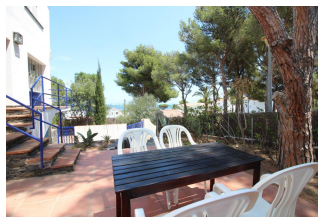

Dades generals

Tipus d'immoble: **Apartament** m2: **91**
m2 parcel·la: **0** Distància de la platja: **50**
Any de construcció: Tipus de piscina:
Vistes: **Vistes de segona línia de mar**

Característiques

Nombre d'habitacions: **3**   Lavabos: **1**   Banyes amb banyera: **0**
Banyes amb dutxa: **1**   Llits de matrimoni: **0**   Llits individuals: **5**
Llits amb lliteres: **0**   Bressols: **0**   Sofàs llits: **0**
Tipus de cuina: **Cuina independent**

Altres característiques

Terrassa   Garatge

Equipament

typology_id	Equipament de cuina	Rentavaixelles
Forn	Cafetera	Nevera
Rentadora	Planxa	TV
Mobles de jardí o exterior	Comentaris