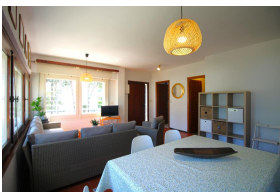

Allgemeine Angaben

Art von Immobileinobjekt: m2: **91**
Apartment
m2 Grundstück: **0** Entfernung zum Strand: **50**
Baujahr: Pool:
Aussicht: **Strandblick in zweiter Linie**

Eigenschaften

Anzahl von Schlafzimmer: Gäste-WC: **1** Bad mit Badewanne: **0**
3
Bad mit Dusche: **1** Doppelbett: **0** Einzelbett: **5**
Etagenbett: **0** Kinderbett: **0** Schlafsofa: **0**
Art von Küche: **Unabhängige Küche**

Weitere Eigenschaften

Terrasse Garage

Ausstattung

typology_id
Backofen
Waschmaschine
Gartenmöbel und Außenmöbel
Küchenausstattung
Kaffeemaschine
Bügeleisen
Comments
Spülmaschine
Kühlschrank
Fernseher