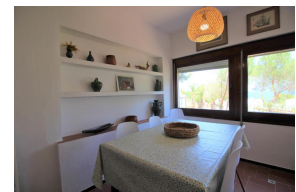

Allgemeine Angaben

Art von Immobileinobjekt: m2: **91**
Apartment
m2 Grundstück: **0** Entfernung zum Strand: **50**
Baujahr: Pool:
Aussicht: **Strandblick in zweiter Linie**

Eigenschaften

Anzahl von Schlafzimmer: Gäste-WC: **1** Bad mit Badewanne: **0**
3
Bad mit Dusche: **1** Doppelbett: **0** Einzelbett: **5**
Etagenbett: **0** Kinderbett: **0** Schlafsofa: **0**
Art von Küche: **Unabhängige Küche**

Weitere Eigenschaften

Terrasse Garage

Ausstattung

typology_id
Backofen
Waschmaschine
Gartenmöbel und Außenmöbel
Küchenausstattung
Kaffeemaschine
Bügeleisen
Comments
Spülmaschine
Kühlschrank
Fernseher