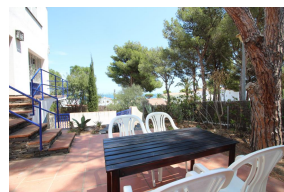

Allgemeine Angaben

Art von Immobileinobjekt: m2: **91**
Apartment
m2 Grundstück: **0** Entfernung zum Strand: **50**
Baujahr: Pool:
Aussicht: **Strandblick in zweiter Linie**

Eigenschaften

Anzahl von Schlafzimmer: Gäste-WC: **1** Bad mit Badewanne: **0**
3
Bad mit Dusche: **1** Doppelbett: **0** Einzelbett: **5**
Etagenbett: **0** Kinderbett: **0** Schlafsofa: **0**
Art von Küche: **Unabhängige Küche**

Weitere Eigenschaften

Terrasse Garage

Ausstattung

typology_id
Backofen
Waschmaschine
Gartenmöbel und Außenmöbel
Küchenausstattung
Kaffeemaschine
Bügeleisen
Comments
Spülmaschine
Kühlschrank
Fernseher