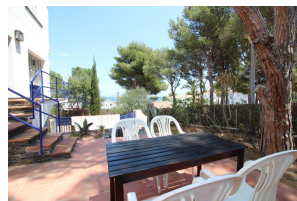

Datos generales

Tipo de inmueble: **Apartamento** m2: **91**
m2 parcela: **0** Distancia de la playa: **50**
Año de construcción: Tipo de piscina:
Vistas: **Vistas de segunda línea de mar**

Características

Número de habitaciones: Aseos: **1** Baños con bañera: **0**
3
Baños con ducha: **1** Camas de matrimonio: **0** Camas individuales: **5**
Camas con literas: **0** Cunas: **0** Sofás camas: **0**
Tipo de cocina: **Cocina independiente**

Otras características

Terraza Garaje

Equipamiento

typology_id	Equipamiento de cocina	Lavavajillas
Horno	Cafetera	Nevera
Lavadora	Plancha	TV
Muebles de jardín o exterior	Comentarios