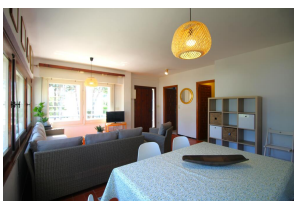

Datos generales

Tipo de inmueble: **Apartamento** m2: **91**
m2 parcela: **0** Distancia de la playa: **50**
Año de construcción: Tipo de piscina:
Vistas: **Vistas de segunda línea de mar**

Características

Número de habitaciones: Aseos: **1** Baños con bañera: **0**
3
Baños con ducha: **1** Camas de matrimonio: **0** Camas individuales: **5**
Camas con literas: **0** Cunas: **0** Sofás camas: **0**
Tipo de cocina: **Cocina independiente**

Otras características

Terraza Garaje

Equipamiento

typology_id	Equipamiento de cocina	Lavavajillas
Horno	Cafetera	Nevera
Lavadora	Plancha	TV
Muebles de jardín o exterior	Comentarios