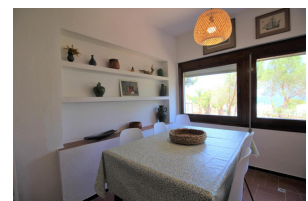

Datos generales

Tipo de inmueble: **Apartamento** m2: **91**
m2 parcela: **0** Distancia de la playa: **50**
Año de construcción: Tipo de piscina:
Vistas: **Vistas de segunda línea de mar**

Características

Número de habitaciones: Aseos: **1** Baños con bañera: **0**
3
Baños con ducha: **1** Camas de matrimonio: **0** Camas individuales: **5**
Camas con literas: **0** Cunas: **0** Sofás camas: **0**
Tipo de cocina: **Cocina independiente**

Otras características

Terraza Garaje

Equipamiento

typology_id	Equipamiento de cocina	Lavavajillas
Horno	Cafetera	Nevera
Lavadora	Plancha	TV
Muebles de jardín o exterior	Comentarios