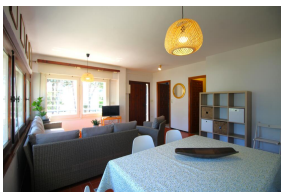

Caractéristiques générales

Type de propriété: **Appartement** m2: **91**
m2 terrain: **0** Distance de la plage: **50**
Année de construction: Type de piscine:
Vues: **Vue seconde ligne de mer**

Caractéristiques

Nombre de chambres: **3** Toilettes: **1** Salle de bain avec baignoire: **0**
Salle de douche: **1** Lits doubles: **0** Lits individuels: **5**
Lits superposés: **0** Berceaux: **0** Canapé-lit: **0**
Type de cuisine: **Cuisine Indépendante**

Autres caractéristiques

Terrasse Garage

Équipement

typology_id Equipements de Cuisine Lave-Vaisselle
Four Cafetière Frigo
Machine à laver Fer à repasser TV
Mobilier de jardin et d'extérieur Commentaires