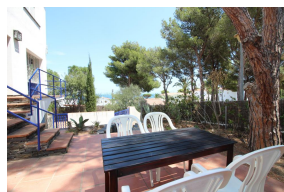

Caractéristiques générales

Type de propriété: **Appartement** m2: **91**
m2 terrain: **0** Distance de la plage: **50**
Année de construction: Type de piscine:
Vues: **Vue seconde ligne de mer**

Caractéristiques

Nombre de chambres: **3** Toilettes: **1** Salle de bain avec baignoire: **0**
Salle de douche: **1** Lits doubles: **0** Lits individuels: **5**
Lits superposés: **0** Berceaux: **0** Canapé-lit: **0**
Type de cuisine: **Cuisine Indépendante**

Autres caractéristiques

Terrasse Garage

Équipement

typology_id Equipements de Cuisine Lave-Vaisselle
Four Cafetière Frigo
Machine à laver Fer à repasser TV
Mobilier de jardin et d'extérieur Commentaires