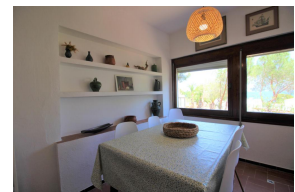

Caractéristiques générales

Type de propriété: **Appartement** m2: **91**
m2 terrain: **0** Distance de la plage: **50**
Année de construction: Type de piscine:
Vues: **Vue seconde ligne de mer**

Caractéristiques

Nombre de chambres: **3** Toilettes: **1** Salle de bain avec baignoire: **0**
Salle de douche: **1** Lits doubles: **0** Lits individuels: **5**
Lits superposés: **0** Berceaux: **0** Canapé-lit: **0**
Type de cuisine: **Cuisine Indépendante**

Autres caractéristiques

Terrasse Garage

Équipement

typology_id Equipements de Cuisine Lave-Vaisselle
Four Cafetière Frigo
Machine à laver Fer à repasser TV
Mobilier de jardin et d'extérieur Commentaires